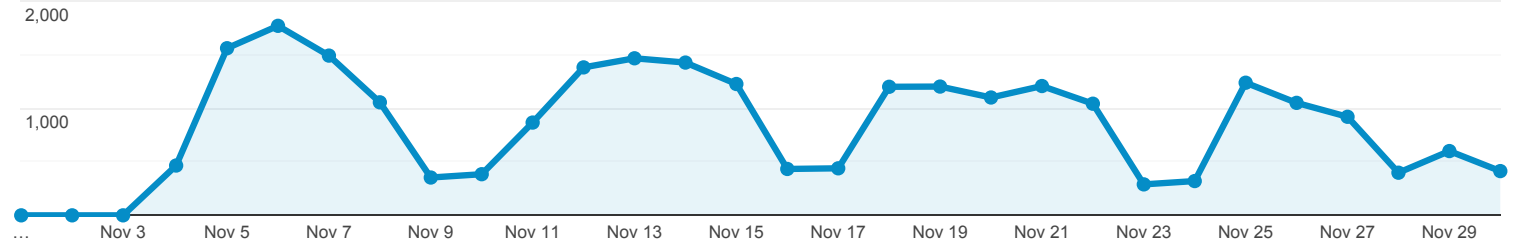

Overview

All Users  
100.00% Pageviews

Nov 1, 2019 - Nov 30, 2019

Overview

Pageviews

<p>Pageviews</p> <p><b>25,293</b></p>	<p>Unique Pageviews</p> <p><b>16,768</b></p>	<p>Avg. Time on Page</p> <p><b>00:01:51</b></p>	<p>Bounce Rate</p> <p><b>53.21%</b></p>	<p>% Exit</p> <p><b>43.79%</b></p>
---------------------------------------	--	---	---	------------------------------------