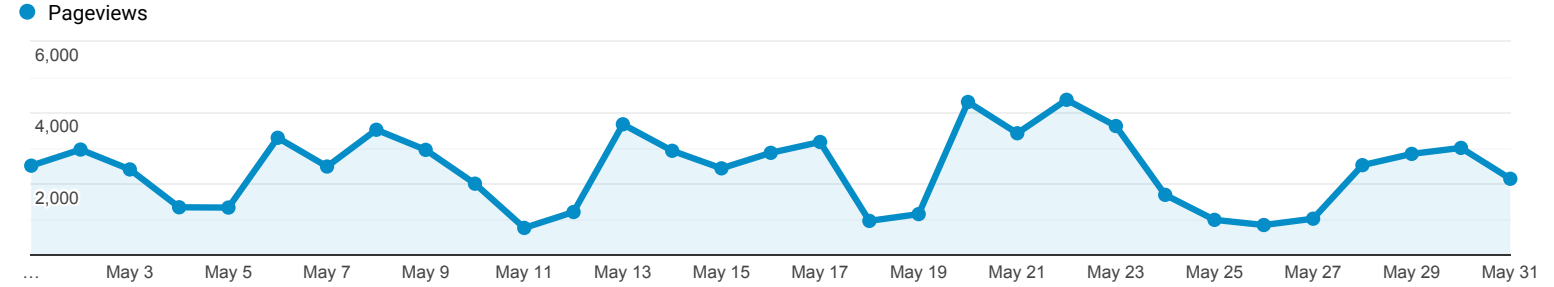

Overview

 All Users  
100.00% Pageviews

May 1, 2019 - May 31, 2019

Overview

<p>Pageviews</p> <p><b>74,773</b></p>	<p>Unique Pageviews</p> <p><b>23,768</b></p>	<p>Avg. Time on Page</p> <p><b>00:00:44</b></p>	<p>Bounce Rate</p> <p><b>6.27%</b></p>	<p>% Exit</p> <p><b>18.67%</b></p>
---------------------------------------	--	---	--	------------------------------------