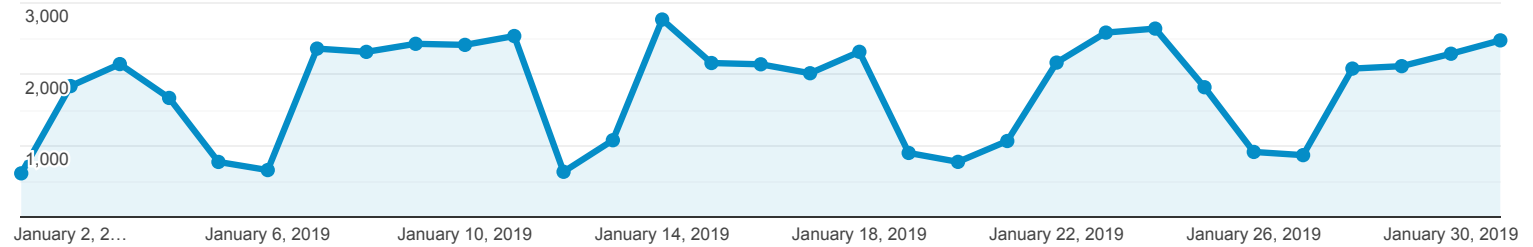

Overview

All Users
100.00% Pageviews

Jan 1, 2019 - Jan 31, 2019

Overview

Pageviews

<p>Pageviews</p> <p>55,439</p>	<p>Unique Pageviews</p> <p>19,796</p>	<p>Avg. Time on Page</p> <p>00:00:43</p>	<p>Bounce Rate</p> <p>5.12%</p>	<p>% Exit</p> <p>20.91%</p>
---------------------------------------	--	---	--	------------------------------------