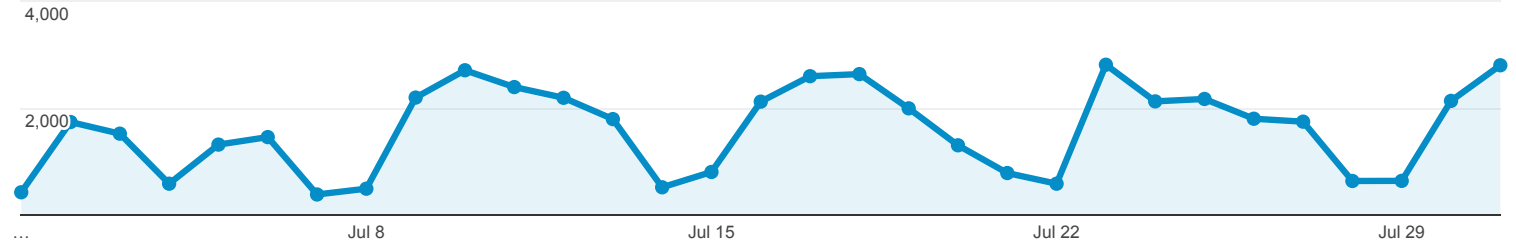

Overview

All Users  
100.00% Pageviews

Jul 1, 2018 - Jul 31, 2018

Overview

Pageviews

<b>Pageviews</b> 49,276	<b>Unique Pageviews</b> 18,343	<b>Avg. Time on Page</b> 00:00:50	<b>Bounce Rate</b> 5.68%	<b>% Exit</b> 22.40%
----------------------------	-----------------------------------	--------------------------------------	-----------------------------	-------------------------