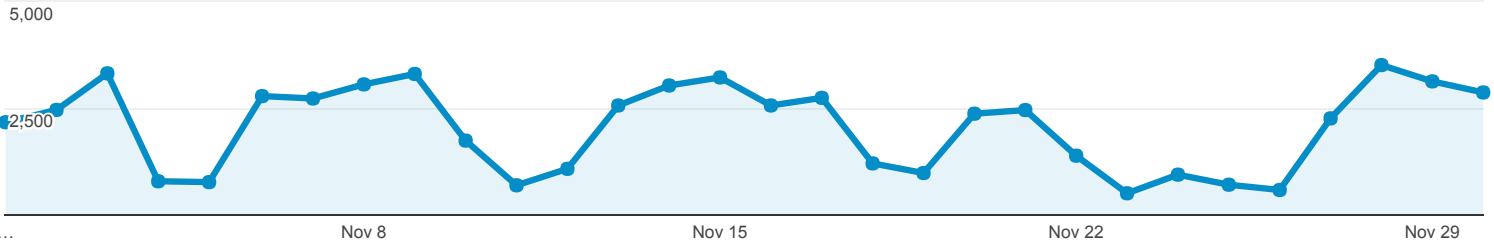

Overview

All Users
100.00% Pageviews

Nov 1, 2017 - Nov 30, 2017

Overview

Pageviews

Pageviews 61,764	Unique Pageviews 12,792	Avg. Time on Page 00:00:36	Bounce Rate 1.38%	% Exit 12.36%
-----------------------------------	------------------------------------------	---------------------------------------------	------------------------------------	--------------------------------