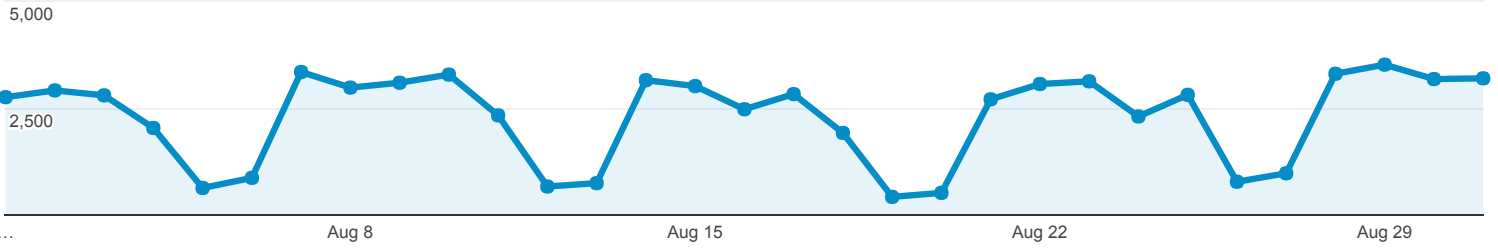

Overview

All Users
100.00% Pageviews

Aug 1, 2017 - Aug 31, 2017

Overview

Pageviews

<p>Pageviews</p> <p>71,607</p>	<p>Unique Pageviews</p> <p>20,911</p>	<p>Avg. Time on Page</p> <p>00:00:36</p>	<p>Bounce Rate</p> <p>5.63%</p>	<p>% Exit</p> <p>15.99%</p>
---------------------------------------	----------------------------------------------	-------------------------------------------------	----------------------------------------	------------------------------------