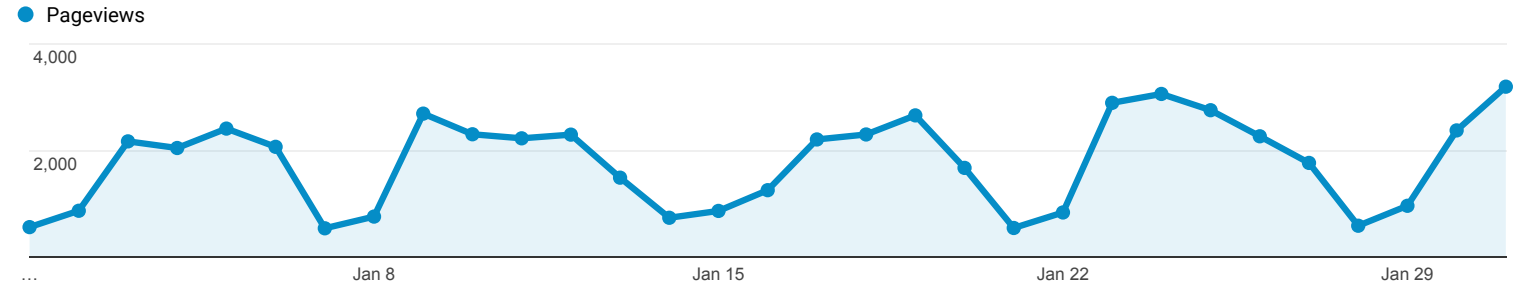

Jan 1, 2017 - Jan 31, 2017

Overview

All Users  
100.00% Pageviews

Overview

<b>Pageviews</b> 55,456	<b>Unique Pageviews</b> 19,115	<b>Avg. Time on Page</b> 00:00:38	<b>Bounce Rate</b> 3.32%	<b>% Exit</b> 19.04%
----------------------------	-----------------------------------	--------------------------------------	-----------------------------	-------------------------