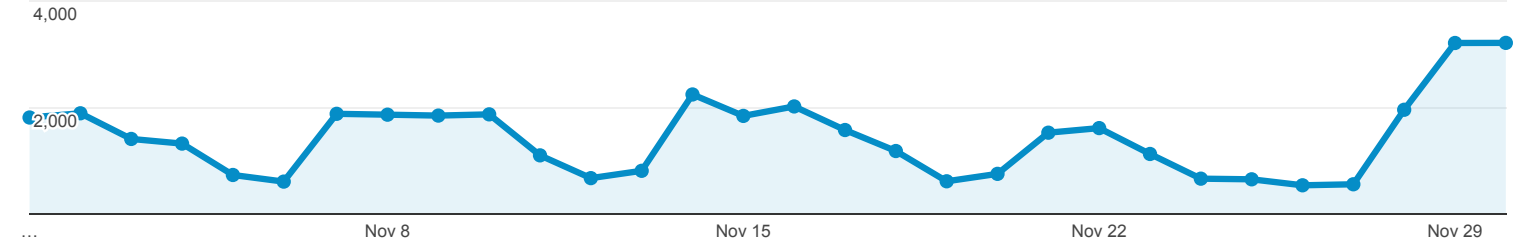

Nov 1, 2016 - Nov 30, 2016

Overview

All Users  
100.00% Pageviews

Overview

Pageviews

<b>Pageviews</b> 43,228	<b>Unique Pageviews</b> 14,971	<b>Avg. Time on Page</b> 00:00:37	<b>Bounce Rate</b> 3.57%	<b>% Exit</b> 21.19%
----------------------------	-----------------------------------	--------------------------------------	-----------------------------	-------------------------