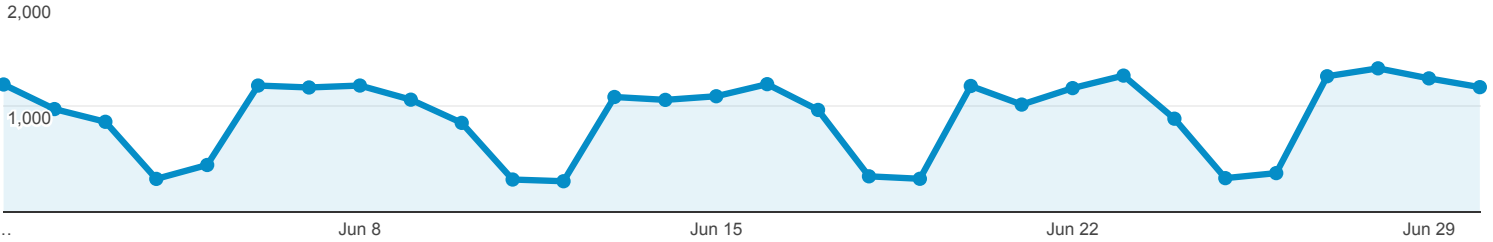

# Overview

All Users  
100.00% Pageviews

## Overview

Pageviews

<b>Pageviews</b> 26,907	<b>Unique Pageviews</b> 18,775	<b>Avg. Time on Page</b> 00:01:50	<b>Bounce Rate</b> 49.02%	<b>% Exit</b> 39.68%
----------------------------	-----------------------------------	--------------------------------------	------------------------------	-------------------------