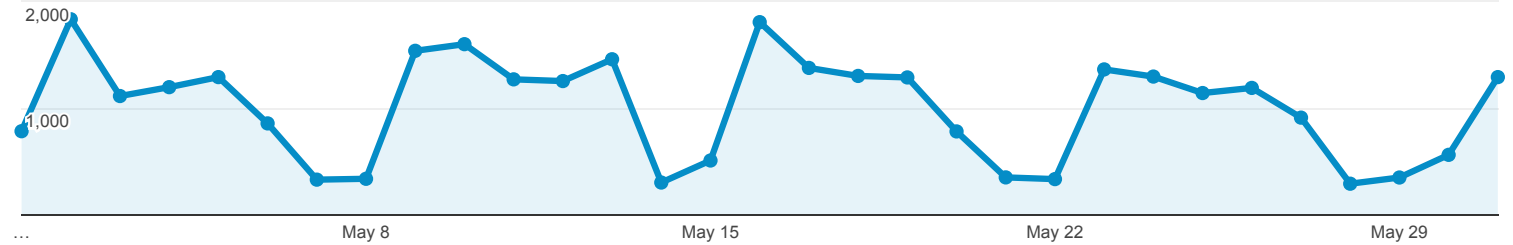

May 1, 2016 - May 31, 2016

Overview

All Users
100.00% Pageviews

Overview

Pageviews

| | | | | |
|-----------------------------------|--|---|-------------------------------------|--------------------------------|
| Pageviews 31,239 | Unique Pageviews 21,344 | Avg. Time on Page 00:01:46 | Bounce Rate 48.92% | % Exit 38.07% |
|-----------------------------------|--|---|-------------------------------------|--------------------------------|