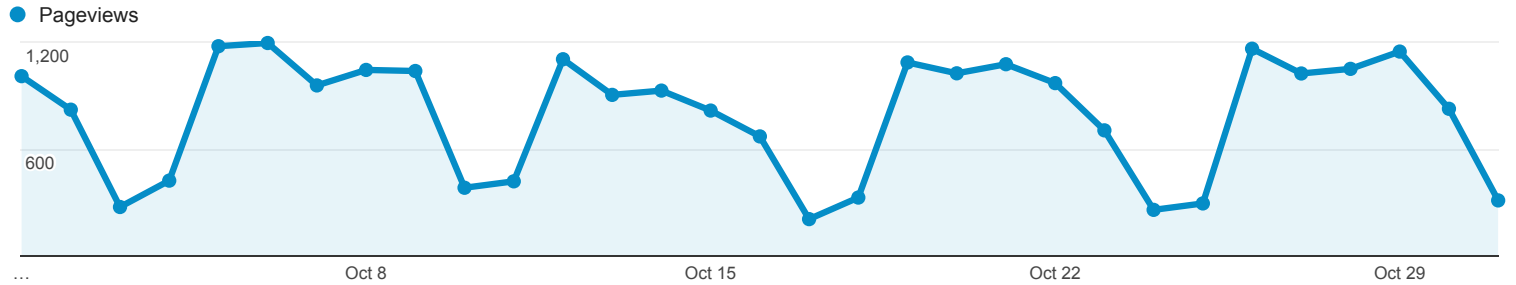

Oct 1, 2015 - Oct 31, 2015

Overview

All Sessions  
100.00%

Overview

<b>Pageviews</b> 24,637	<b>Unique Pageviews</b> 16,596	<b>Avg. Time on Page</b> 00:01:30	<b>Bounce Rate</b> 47.40%	<b>% Exit</b> 36.95%
----------------------------	-----------------------------------	--------------------------------------	------------------------------	-------------------------