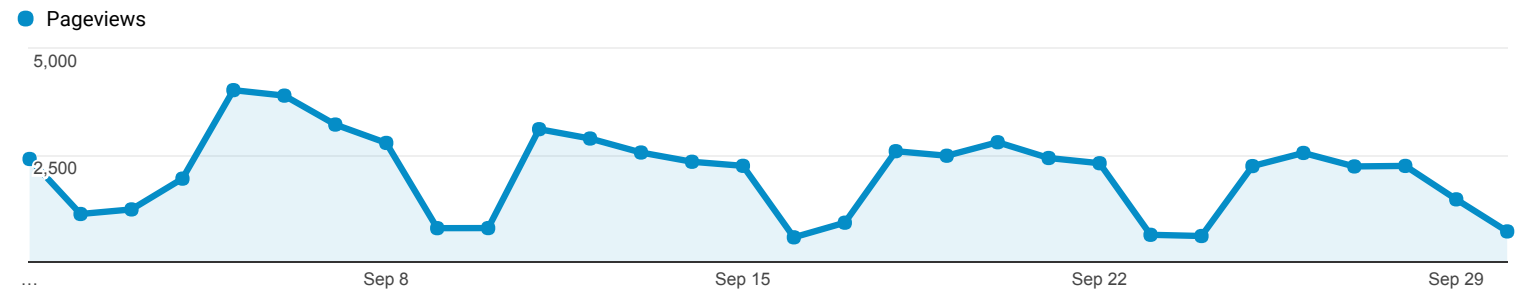

Overview

All Users  
100.00% Pageviews

Sep 1, 2017 - Sep 30, 2017

Overview

|                            |                                   |                                      |                             |                         |
|----------------------------|-----------------------------------|--------------------------------------|-----------------------------|-------------------------|
| <b>Pageviews</b><br>62,054 | <b>Unique Pageviews</b><br>17,101 | <b>Avg. Time on Page</b><br>00:00:30 | <b>Bounce Rate</b><br>6.54% | <b>% Exit</b><br>15.95% |
|----------------------------|-----------------------------------|--------------------------------------|-----------------------------|-------------------------|